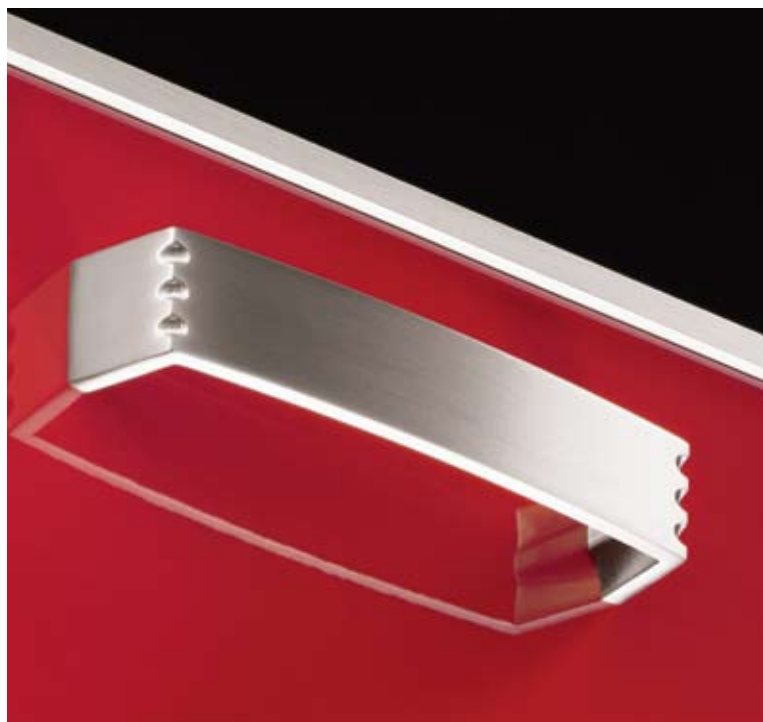

# Classic

Zinco

Cromato lucido

Finitura acciaio

9 065 604 100

9 080 833 50

1 Cromato lucido

Finitura acciaio