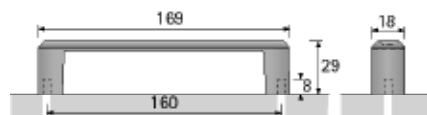

1	0115165	50
2	0115166	50