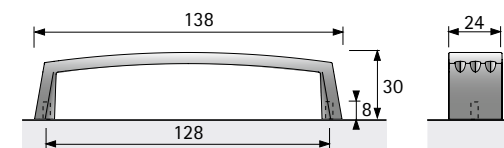

# Classic

Zinco

Cromato lucido

Finitura acciaio

9 065 604 100

9 080 833 50

1 Cromato lucido

Finitura acciaio